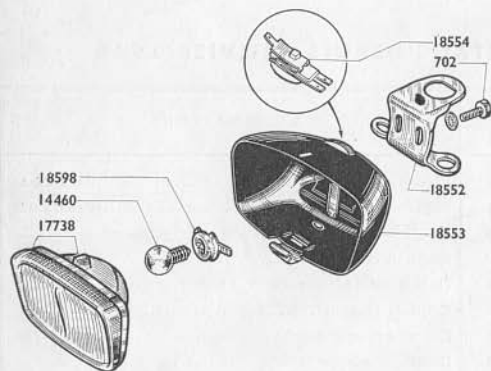

## PHARE RECTANGULAIRE " SOUBITEZ " (pour fourche rigide)

38562 N  
(teinte gris métallisé)

Types AV 42 et BG 43

Phare complet SOUBITEZ  
18521

montage sur ces 2 types depuis Octobre 1964

Numéro pièces	DÉSIGNATION
702	Boulon de fixation $\varnothing$ 8x100x13 support sur phare.....
797	Rondelle " Blocfor " $\varnothing$ 6 .....
14460	Lampe de phare jaune 6 V. 1 Amp. ....
17738	Ensemble optique complet.....
18521	Phare complet rectangulaire " SOUBITEZ " .....
18552	Support .....
18553	Corps de phare.....
18554	Commutateur complet (à clips).....
18598	Douille porte lampe (à clips) .....

**NOTA** - Sur ce nouveau phare " SOUBITEZ ", les contacts sont réalisés par l'intermédiaire de coques (clips largeur 5 %) que nous sommes en mesure de vous fournir sous la référence 1083 (sachet de 10 pièces).