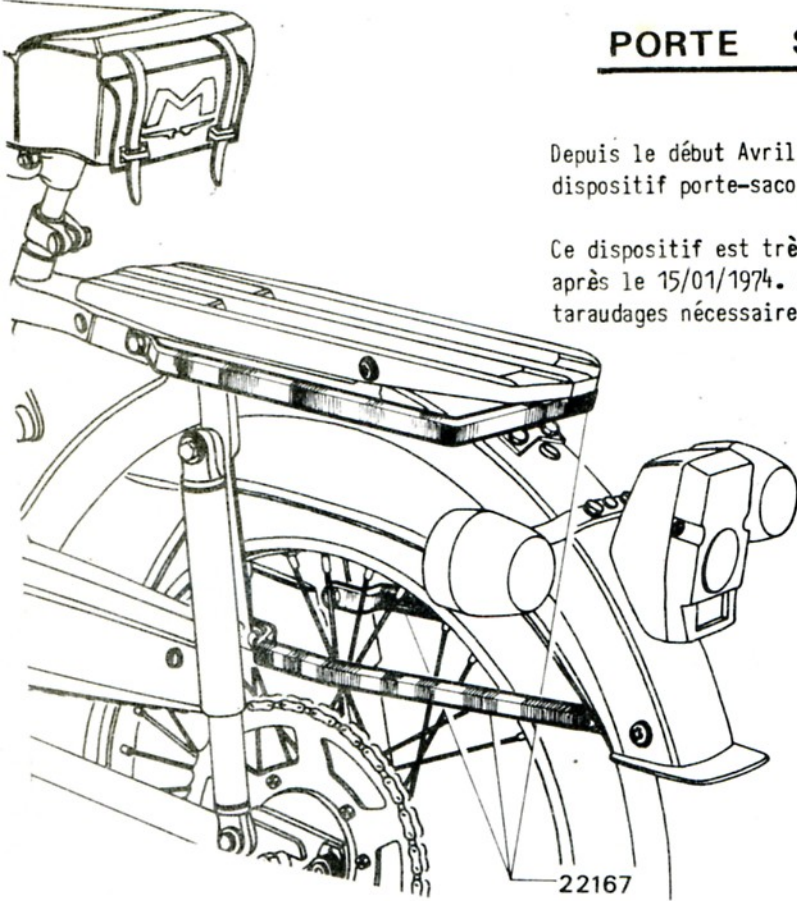

MOTOBECANE

MOTOCONFORT

INFORMATION 10152

PORTE SACOCHES

Depuis le début Avril 74, les Mobyettes H50LC - H50VLC sont équipées de série du dispositif porte-sacoches illustré ci-contre.

Ce dispositif est très simplement adaptable à toutes les machines de la série 50 sorties après le 15/01/1974. Seules, les machines sorties après cette date possèdent les taraudages nécessaires à la fixation.