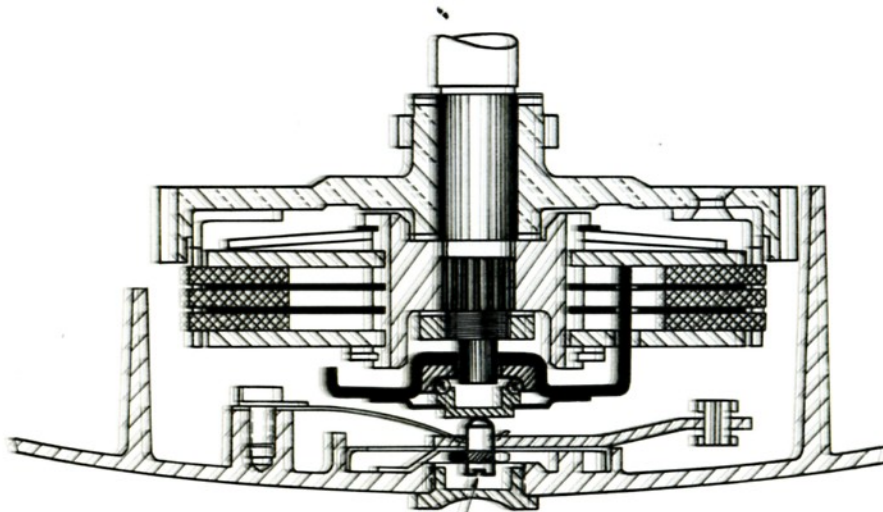

SERVICE
"LIASONS RÉPARATIONS AGENTS" (L.R.A.)
14, Rue Lavoisier - FONTENAY (Seine)

VELOMOTEUR 125 cm³

INFORMATION N° 10081

MARS 1971

REPLACEMENT BUTEE D'EMBRAYAGE

DOIGT DE REGLAGE

LA BUTEE D'EMBRAYAGE FORMANT TREPIED, REPRESENTEE SUR LE CROQUIS CI-CONTRE, POSSEDERA PROCHAINEMENT D'ORIGINE, UN ROULEMENT A BILLES DU TYPE CONE ET CUVETTE AU LIEU D'UN ROULEMENT ANNULAIRE DU COMMERCE.

CETTE NOUVELLE BUTEE EST DISPONIBLE A NOTRE SERVICE PIECES DETACHEES SOUS LA MEME REFERENCE 13305.

L'UTILISATION DE CETTE DERNIERE PIECE IMPLIQUE OBLIGATOIREMENT LE REMPLACEMENT DU DOIGT DE REGLAGE A TETE 13062 PAR LE DOIGT 13542 FOURNI.