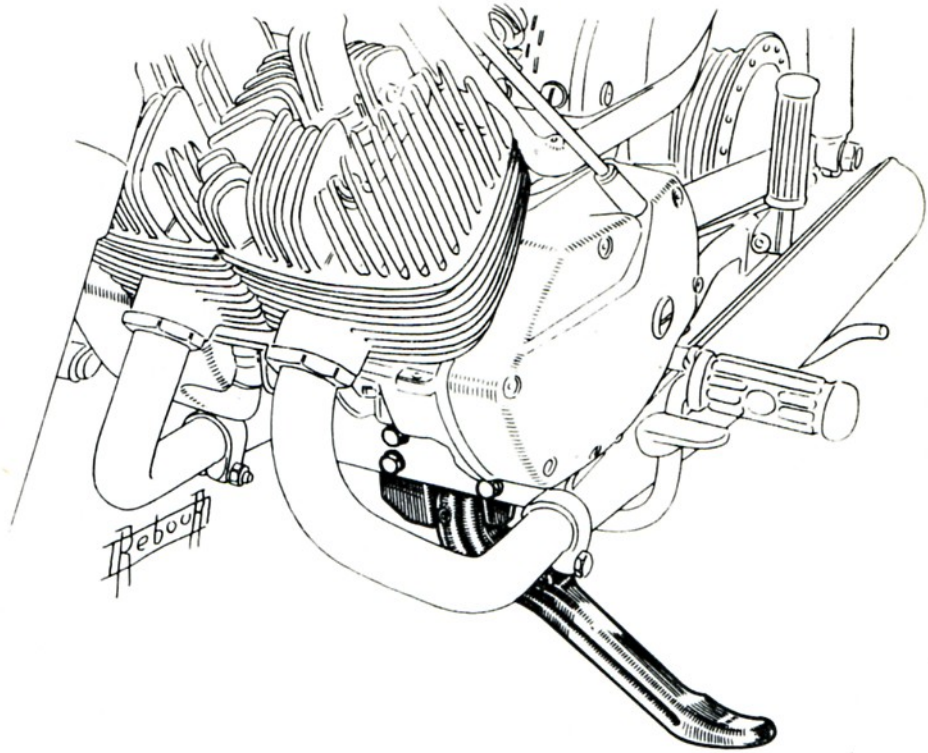

**MOTOBECANE  
MOTOCONFORT**

DOCUMENTATION 515

Mars 74

BEQUILLE LATERALE 125 BICYLINDRE

PERMET D'IMMOBILISER LA MACHINE  
RAPIDEMENT, SANS EFFORT.

MONTAGE RAPIDE PAR L'INTERME-  
DIAIRE DES BOULONS FIXATION  
DES REPOSE-PIEDS PILOTE.

REF. PIECES DETACHEES 13838

PRODUCTION - V W -

MOTOBECANE - MOTOCONFORT (SERVICE APRES-VENTE)

- BON DE COMMANDE -

BEQUILLE LATERALE POUR 125

- CONCESSIONNAIRES, si vous désirez être approvisionnés de cette béquille, complétez le présent bon.
- AGENTS COMMISSIONNAIRES, vous pourrez vous la procurer auprès de votre Concessionnaire-Distributeur.